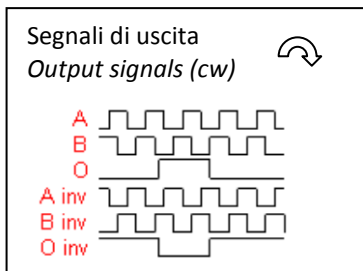

PT

Encoder incrementale ad albero passante ingombro ridotto
Incremental hollow shaft encoder ,small dimensions

Dati Meccanici / *Mechanics Data*

Custodia / Cover :	Alluminio / Aluminium
Flangia / Body :	Alluminio / Aluminium
Albero / Shaft :	Acciaio INOX / Stainless steel
Cuscinetti / Bearings :	2 a sfere / 2 ballraces
Peso / Weight :	250gr.
Classe protezione / Protection:	IP64
Giri al minuto / Rpm :	6000 Max
Coppia / Torque:	3Ncm
Momento inerzia / Inertia:	40gcm ²
Carico sull'albero / Shaft Loading:	Axi 30N - Rad 30N (valori massimi / max value)

Nota: Tutte le immagini sono puramente indicative e non possono essere considerate vincolanti ai fini della fornitura
All images are indicative and can not be considered binding the purpose of supplying

Esempio d'ordine/ Ordering code

PT	*	1	**	*	/	****
	Albero Shaft		Uscite Output	Connessioni Connections	Opzioni Options	Risoluzione Resolution
	6 = Ø 6mm 8 = Ø 8mm	1	2 = AB PP 11/28V 3 = ABO PP 11/28V N = AB+AB PP 11/28V P = ABO+ABO PP 11/28V 8 = AB+AB LD 5/12V 9 = ABO+ABO LD 5/12V	Cavo / Cable 3 = Cable Rad	0 = Nessuna /None Z = Zero agganciato a 180° ad A <i>Zero gated 180° to A</i> W= Zero agganciato a 90° ad AB	Max 500