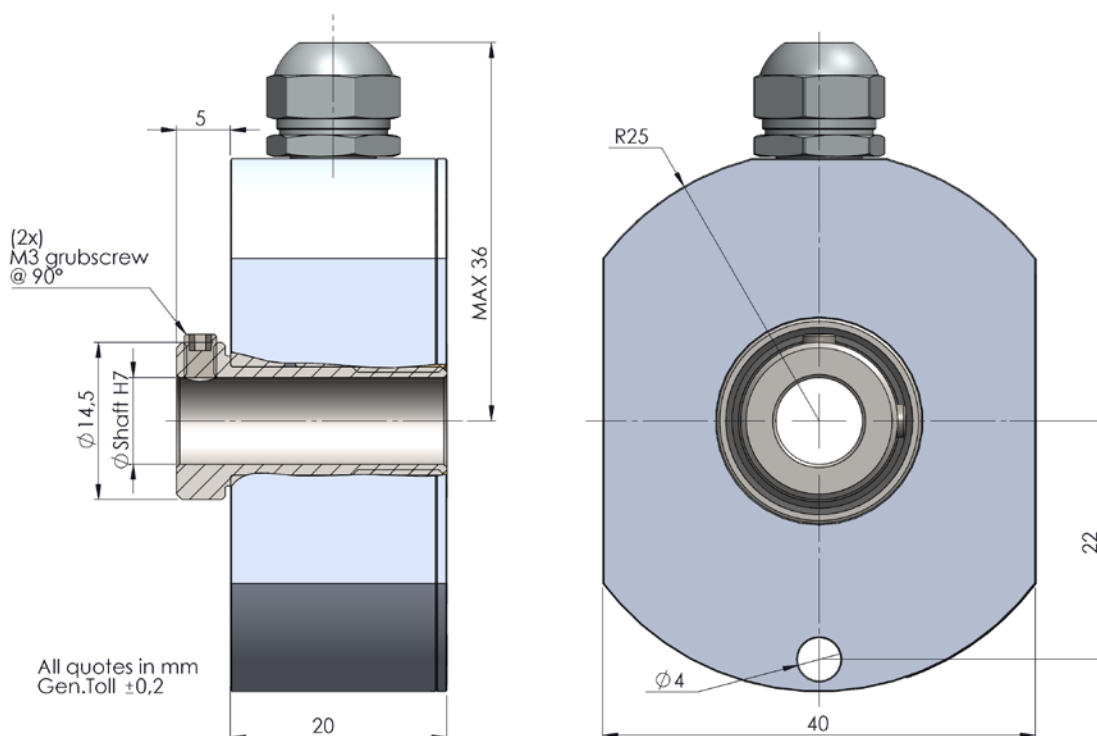

PT

Encoder incrementale ad albero passante ingombro ridotto
Incremental hollow shaft encoder ,small dimensions

Dati Meccanici / *Mechanics Data*

Custodia / Cover :	Alluminio / Aluminium
Flangia / Body :	Alluminio / Aluminium
Albero / Shaft :	Acciaio INOX / Stainless steel
Cuscinetti / Bearings :	2 a sfere / 2 ballraces
Peso / Weight :	250gr.
Classe protezione / Protection:	IP64
Giri al minuto / Rpm :	6000 Max
Coppia / Torque:	3Ncm
Momento inerzia / Inertia:	40gcm ²
Carico sull'albero / Shaft Loading:	Axi 30N - Rad 30N (valori massimi / max value)

Esempio d'ordine/ Ordering code

PT	*	1	**	*	/	****
	Albero Shaft		Uscite Output	Connessioni Connections	Opzioni Options	Risoluzione Resolution
	6 = Ø 6mm 8 = Ø 8mm	1	2 = AB PP 11/28V 3 = ABO PP 11/28V N = AB+AB PP 11/28V P = ABO+ABO PP 11/28V 8 = AB+AB LD 5/12V 9 = ABO+ABO LD 5/12V	Cavo / Cable 3 = Cable Rad	0 = Nessuna /None Z = Zero agganciato a 180° ad A <i>Zero gated 180° to A</i> W= Zero agganciato a 90° ad AB	Max 500